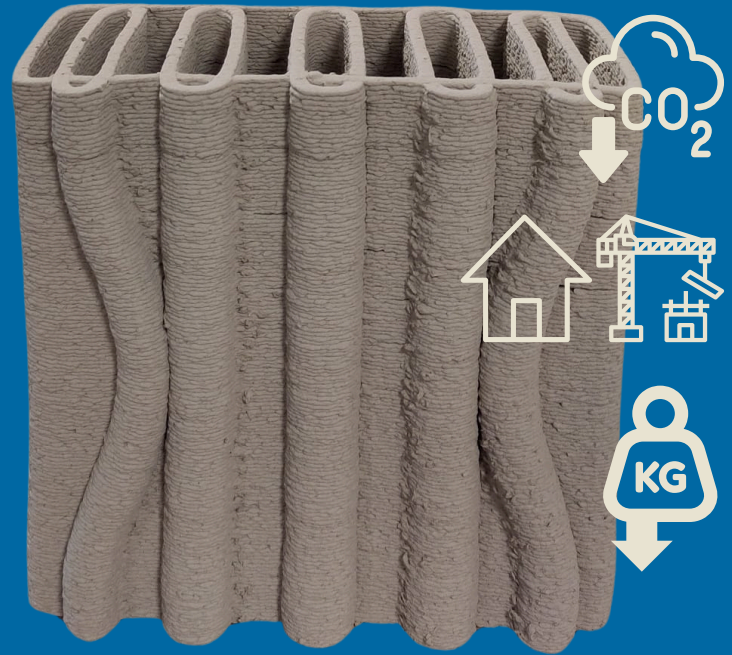

# Beton eruit, (bio)circulair & natuurpositief erin.

FAUNEST X OMLAB

De woningnood onder vleermuizen is enorm.

# Omnis

Veelzijdige, circulaire vleermuizenkast (inbouw)  
utiliteitsbouw, biobased en bestaande bouw én na-isolatie

Omnis is een lichtgewicht kast met > 3x zoveel ruimte per kg. (vergeleken met beton):